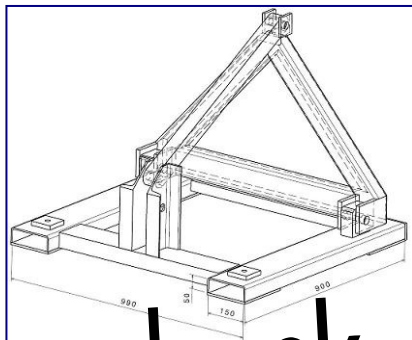

- Stapleranbausystem

für TB - Schneepflüge

Stapleranbaubock

für TB - Schneepflüge

Technische Daten:

Gewicht: 60 kg
Zinkenbreite: max. 150 mm
Zinkenabstand: 990 mm

- *** leichtes und schnelles montieren und demontieren
- *** passt an alle TB-Schneepflüge mit Dreipunktaufnahme
- *** zusätzliche Neigungseinstellung über Oberlenker